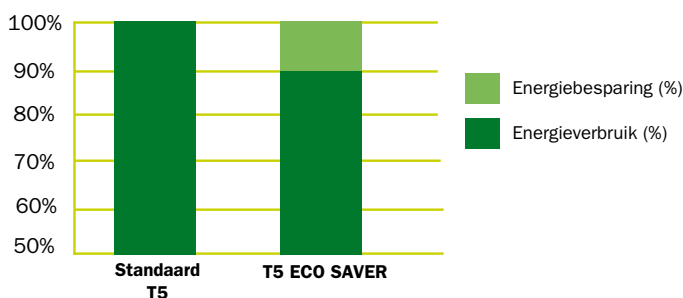

BESPARINGSVOORBEELD AURA T5 ECO SAVER LONG LIFE

Warenhuizen

Parkeergarages

Winkels

Winkelcentra

Supermarkten

Hotels

Treinstations

Kantoren