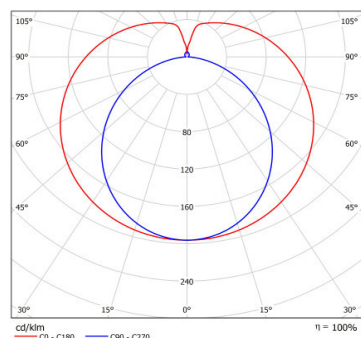

TECHNISCHE GEGEVENS

Kleurweergave	> 80
Kleurplaatstolerantie	≤ 3 SDCM
Uitstalingshoek	160°
Fotobiologische veiligheid	R0
Lampvoet	G13
Vermogensfactor	> 0,9
Dimbaar	niet
Voeding	afhankelijk van voorschakelapparaat
Beschermklasse	IP20
Omgevingstemperatuur:	-20...+45°C
Schakelcyclus	> 200.000
Levensduur	50.000h (L70)

AFMETINGEN EN GEWICHT

TYPE	A (max)	B (max)	C (max)	D (max)	E (max)	GEWICHT
1	589,4mm	596,7mm	604mm	25,6mm	27,1mm	113g
2	1199mm	1206,3mm	1213,6mm	25,6mm	27,1mm	240g
3	1499,6mm	1506,9mm	1514,2mm	25,6mm	27,1mm	340g