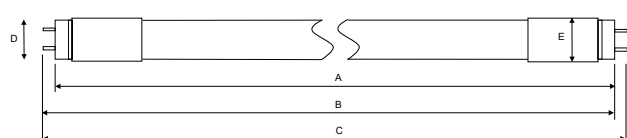

TECHNISCHE GEGEVENS

Kleurweergave	> 80
Kleurplaatstolerantie	≤ 3 SDCM
Uitstalingshoek	160°
Fotobiologische veiligheid	R0
Lampvoet	G13
Vermogensfactor	> 0,9
Dimbaar	niet
Voeding	afhankelijk van voorschakelapparaat
Beschermklasse	IP20
Omgevingstemperatuur:	-20...+45°C
Schakelcyclus	> 200.000
Levensduur	50.000h (L70)

AFMETINGEN EN GEWICHT

TYPE	A (max)	B (max)	C (max)	D (max)	E (max)	GEWICHT
1	589,4mm	596,7mm	604mm	25,6mm	27,1mm	113g
2	1199mm	1206,3mm	1213,6mm	25,6mm	27,1mm	240g
3	1499,6mm	1506,9mm	1514,2mm	25,6mm	27,1mm	340g