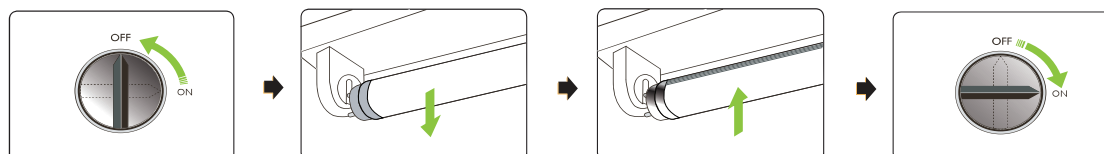

INSTALLATIEVOORSCHIFT OPTIT8 HF LONG LIFE

1. Schakel de stroom uit
2. Verwijder de bestaande fluorescentielampen indien aanwezig
3. Installeer de Aura OptiT8 HF LL
4. Schakel de stroom in

Let er bij de montage op, dat de draaibare lampvoeten aan beide zijden op nul staan.

TYPE	ARTIKELNR.	OMSCHRIJVING	SYSTEEM-VERMOGEN (W)	LICHTKLEUR	TEMPERATUUR (K)	LICHTSTROOM (lm)	LICHT-EFFICIËNTIE (lm/W)	ENERGIE-KLASSE	VERBRUIK (kWh/1000h)	VPE
Vervanging voor T8 18W EVG										
1	580603*	OptiT8 HF 8W-830	8	warm wit	3000	1020	128	A++	10	30
1	580604	OptiT8 HF 8W-840	8	wit	4000	1100	138	A++	10	30
1	580605*	OptiT8 HF 8W-850	8	koel wit	5000	1100	138	A++	10	30
Vervanging voor T8 36W EVG										
2	581203	OptiT8 HF 16W-830	16	warm wit	3000	2230	139	A++	18	30
2	581204	OptiT8 HF 16W-840	16	wit	4000	2400	150	A++	18	30
2	581205	OptiT8 HF 16W-850	16	koel wit	5000	2400	150	A++	18	30
Vervanging voor T8 58W EVG										
3	581503	OptiT8 HF 24W-830	24	warm wit	3000	3350	140	A++	27	30
3	581504	OptiT8 HF 24W-840	24	wit	4000	3600	150	A++	27	30
3	581505	OptiT8 HF 24W-850	24	koel wit	5000	3600	150	A++	27	30

* op aanvraag