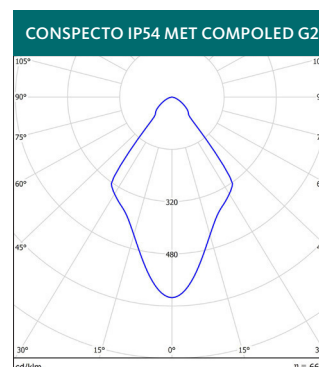

TYPE	SYSTEM-VERMOGEN (W)	TEMPERATUUR (K)	LICHT-STROOM (lm)	LICHT-EFFICIENTIE (lm/W)	GEWICHT (kg)	ARTIKELNR. AAN/UIT	ARTIKELNR. DALI
Conspecto CE IP54, Ø170x205							
Conspecto CE IP54 29W 830 wit	29	3000	2210	76	3,2	83811310000-1	83811310020-1
Conspecto CE IP54 29W 840 wit	29	4000	2340	81	3,2	83811410000-1	83811410020-1
Conspecto CE IP54 29W 830 anthraciet	29	3000	2210	76	3,2	83821310000-1	83821310020-1
Conspecto CE IP54 29W 840 anthraciet	29	4000	2340	81	3,2	83821410000-1	83821410020-1
Conspecto WA IP54, Ø170x205							
Conspecto WA IP54 29W 830 wit	29	3000	2210	76	3,6	83911310000-1	83911310020-1
Conspecto WA IP54 29W 840 wit	29	4000	2340	81	3,6	83911410000-1	83911410020-1
Conspecto WA IP54 29W 830 anthraciet	29	3000	2210	76	3,6	83921310000-1	83921310020-1
Conspecto WA IP54 29W 840 anthraciet	29	4000	2340	81	3,6	83921410000-1	83921410020-1