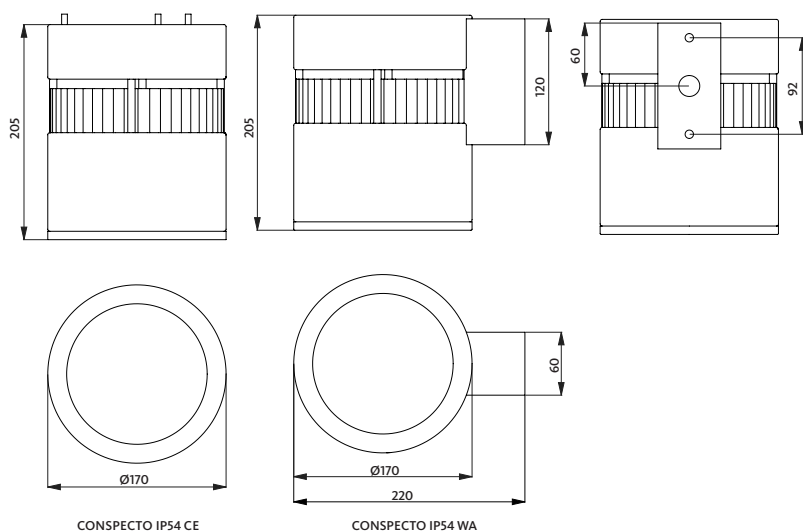

TYPE	SYSTEM-VERMOGEN (W)	TEMPERATUUR (K)	LICHT-STROOM (lm)	LICHT-EFFICIENTIE (lm/W)	GEWICHT (kg)	ARTIKELNR. AAN/UIT	ARTIKELNR. DALI
Conspecto CE IP54, Ø170x205							
Conspecto CE IP54 29W 830 wit	29	3000	2210	76	3,2	83811310000-1	83811310020-1
Conspecto CE IP54 29W 840 wit	29	4000	2340	81	3,2	83811410000-1	83811410020-1
Conspecto CE IP54 29W 830 anthraciet	29	3000	2210	76	3,2	83821310000-1	83821310020-1
Conspecto CE IP54 29W 840 anthraciet	29	4000	2340	81	3,2	83821410000-1	83821410020-1
Conspecto WA IP54, Ø170x205							
Conspecto WA IP54 29W 830 wit	29	3000	2210	76	3,6	83911310000-1	83911310020-1
Conspecto WA IP54 29W 840 wit	29	4000	2340	81	3,6	83911410000-1	83911410020-1
Conspecto WA IP54 29W 830 anthraciet	29	3000	2210	76	3,6	83921310000-1	83921310020-1
Conspecto WA IP54 29W 840 anthraciet	29	4000	2340	81	3,6	83921410000-1	83921410020-1