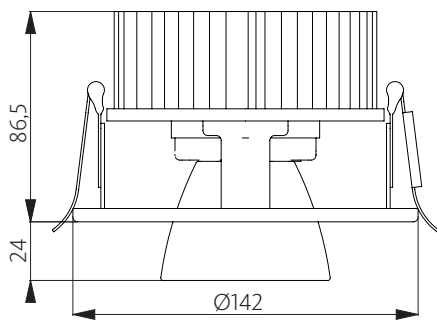

Aperius SR, R & C

Handleiding – on/off & DALI

Aperius SR

Aperius R & Aperius C

Voordat u de lamp vervangt, moet u de lamp loskoppelen van de netspanning.